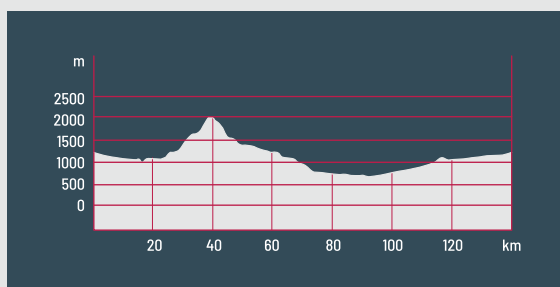

GUIDED ROADBIKE TOURS

Lunedì / Montag / Monday

PIAN DI MAIA - PRATO DRAVA MAISTATT - WINNEBACH

39 km

3 h

EASY

FUNACTIVE RENT
09:00

Martedì / Dienstag / Tuesday

ANTERSELVA - PASSO STALLE - LIENZ ANTHOLZ - STALLER SATTEL - LIENZ

140 km

8 h

DIFFICULT

FUNACTIVE RENT
09:00

Giovedì / Donnerstag / Thursday

P. MONTE CROCE - P. SAN ANTONIO - AURONZO MISURINA (+ TRE CIME) KREUZBERGPASS - P. SAN ANTONIO - AURONZO MISURINA (+ DREI ZINNEN)

89 / 106 km

6 / 8 h

DIFFICULT

FUNACTIVE RENT
09:00

Venerdì / Freitag / Friday

CORTINA - P. FALZAREGO - ALTA BADIA - P. FURCIA CORTINA - P. FALZAREGO - ALTA BADIA - FUKELPASS

120 km

8 h