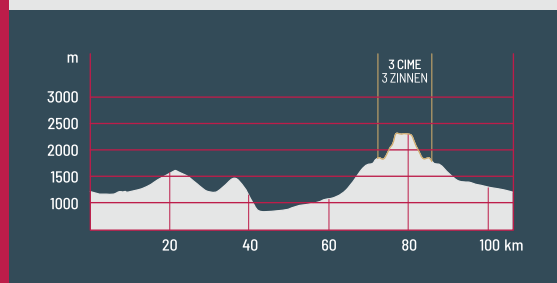

ANTERSELVA - PASSO STALLE - LIENZ ANTHOLZ - STALLER SATTEL - LIENZ

140 km

8 h

DIFFICULT

FUNACTIVE RENT
09:00

Giovedì / Donnerstag / Thursday

P. MONTE CROCE - P. SAN ANTONIO - AURONZO MISURINA (+ TRE CIME) KREUZBERGPASS - P. SAN ANTONIO - AURONZO MISURINA (+ DREI ZINNEN)

89 / 106 km

6 / 8 h

DIFFICULT

FUNACTIVE RENT
09:00

Venerdì / Freitag / Friday

CORTINA - P. FALZAREGO - ALTA BADIA - P. FURCIA CORTINA - P. FALZAREGO - ALTA BADIA - FUKELPASS

120 km

8 h