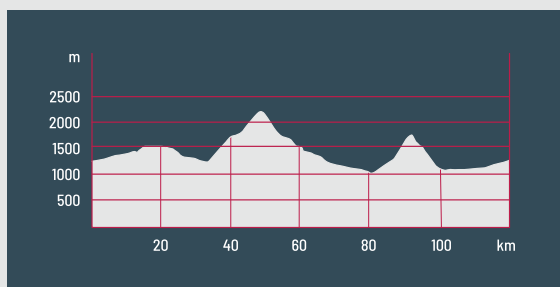

ANTERSELVA - PASSO STALLE - LIENZ ANTHOLZ - STALLER SATTEL - LIENZ

140 km

8 h

DIFFICULT

FUNACTIVE RENT
09:00

Giovedì / Donnerstag / Thursday

P. MONTE CROCE - P. SAN ANTONIO - AURONZO MISURINA (+ TRE CIME) KREUZBERGPASS - P. SAN ANTONIO - AURONZO MISURINA (+ DREI ZINNEN)

89 / 106 km

6 / 8 h

DIFFICULT

FUNACTIVE RENT
09:00

Venerdì / Freitag / Friday

CORTINA - P. FALZAREGO - ALTA BADIA - P. FURCIA CORTINA - P. FALZAREGO - ALTA BADIA - FUKELPASS

120 km

8 h