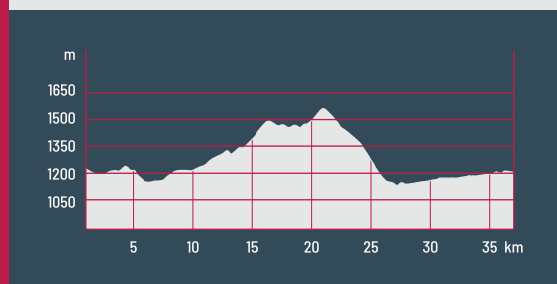

GUIDED ROADBIKE TOURS

Lunedì / Montag / Monday

PIAN DI MAIA - PRATO DRAVA MAISTATT - WINNEBACH

39 km

3 h

EASY

FUNACTIVE RENT
09:00

Martedì / Dienstag / Tuesday

ANTERSELVA - PASSO STALLE - LIENZ ANTHOLZ - STALLER SATTEL - LIENZ

140 km

8 h

DIFFICULT

FUNACTIVE RENT
09:00

Giovedì / Donnerstag / Thursday

P. MONTE CROCE - P. SAN ANTONIO - AURONZO MISURINA (+ TRE CIME) KREUZBERGPASS - P. SAN ANTONIO - AURONZO MISURINA (+ DREI ZINNEN)

89 / 106 km

6 / 8 h

DIFFICULT

FUNACTIVE RENT
09:00

Venerdì / Freitag / Friday

CORTINA - P. FALZAREGO - ALTA BADIA - P. FURCIA CORTINA - P. FALZAREGO - ALTA BADIA - FUKELPASS

120 km

8 h